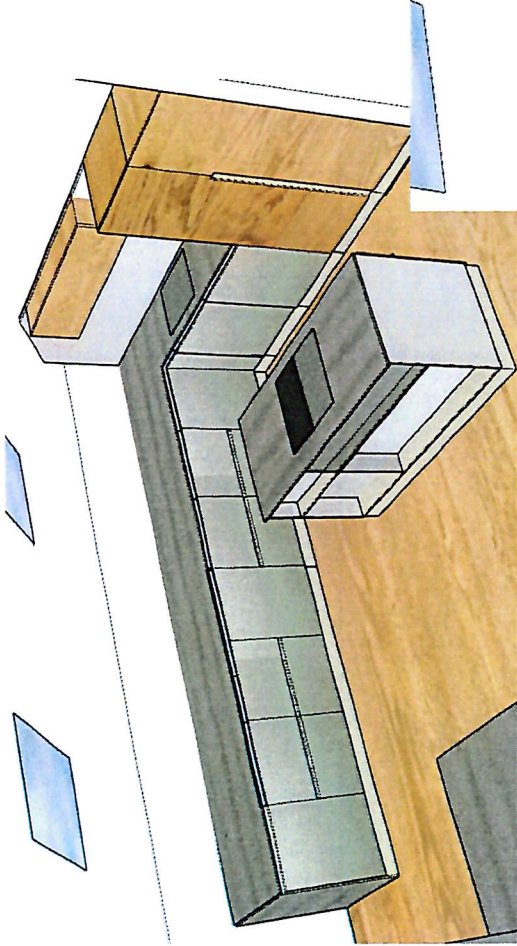

LA MAISON VIGNERONNE À CHEXBRES

RUE DU BOURG-DE-CROUSAZ 10, 1071 CHEXBRES (VAUD, SUISSE)

26.02.2024