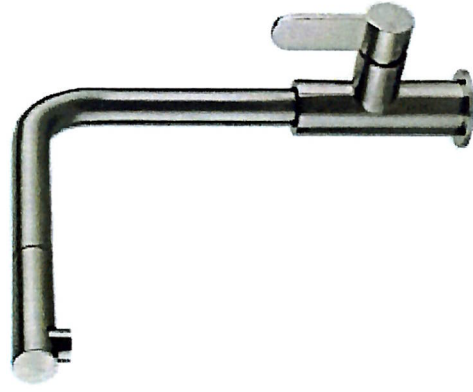

CUISINE_CCA415_05

VZUG - COMBAIR V2000 60 / COMBIMIWELL V2000

BOSCH - TABLE DE CUISSON INDUCTION AVEC HOTTE ASPIRANTE

MÉLANGEUR GESSI - ACCIAIO (ART.60537) - STEEL BRUSHED

EVIER BLANCO - LIVEN -SILGRANIT

FRIGO SIEMENS IQ300