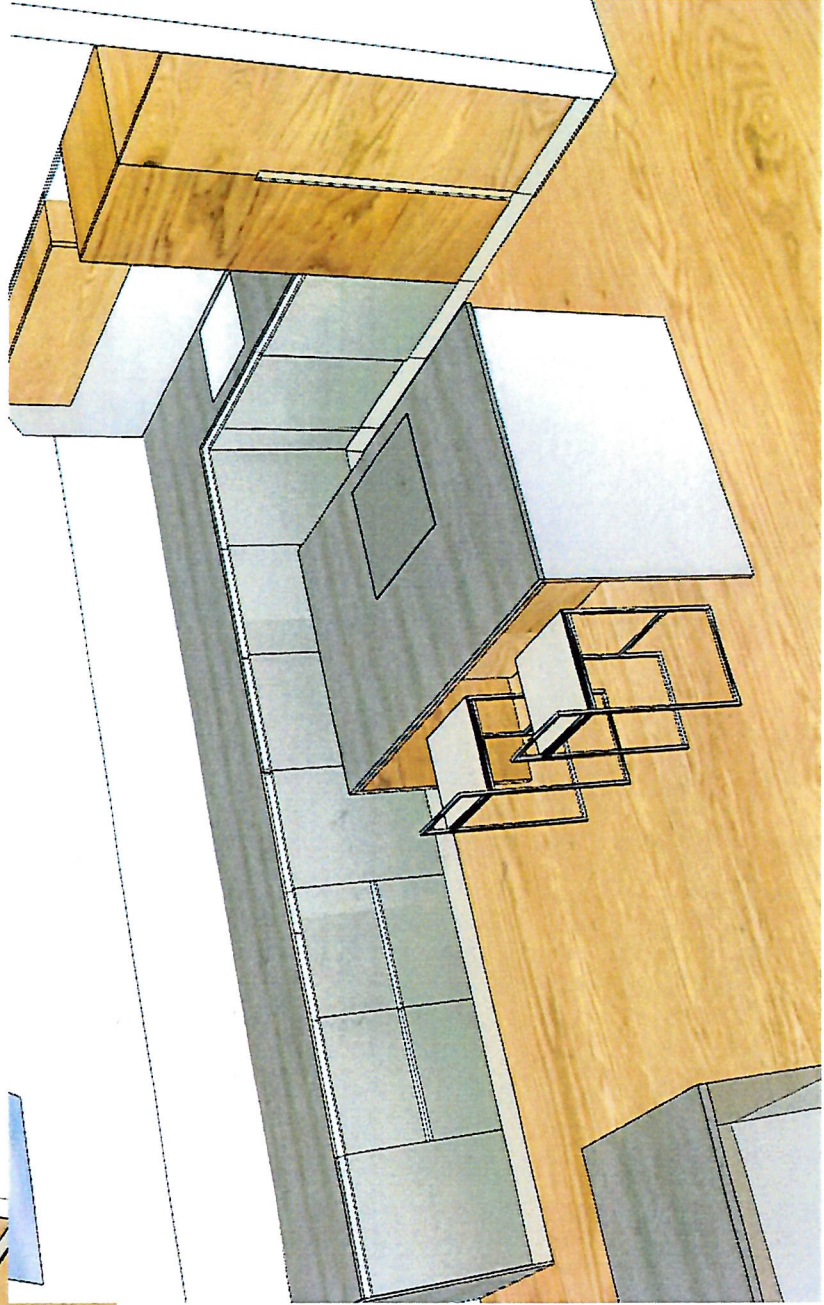

LA MAISON VIGNERONNE À CHEXBRES

RUE DU BOURG-DE-CROUSAZ 10, 1071 CHEXBRES (VAUD, SUISSE)

26.02.2024