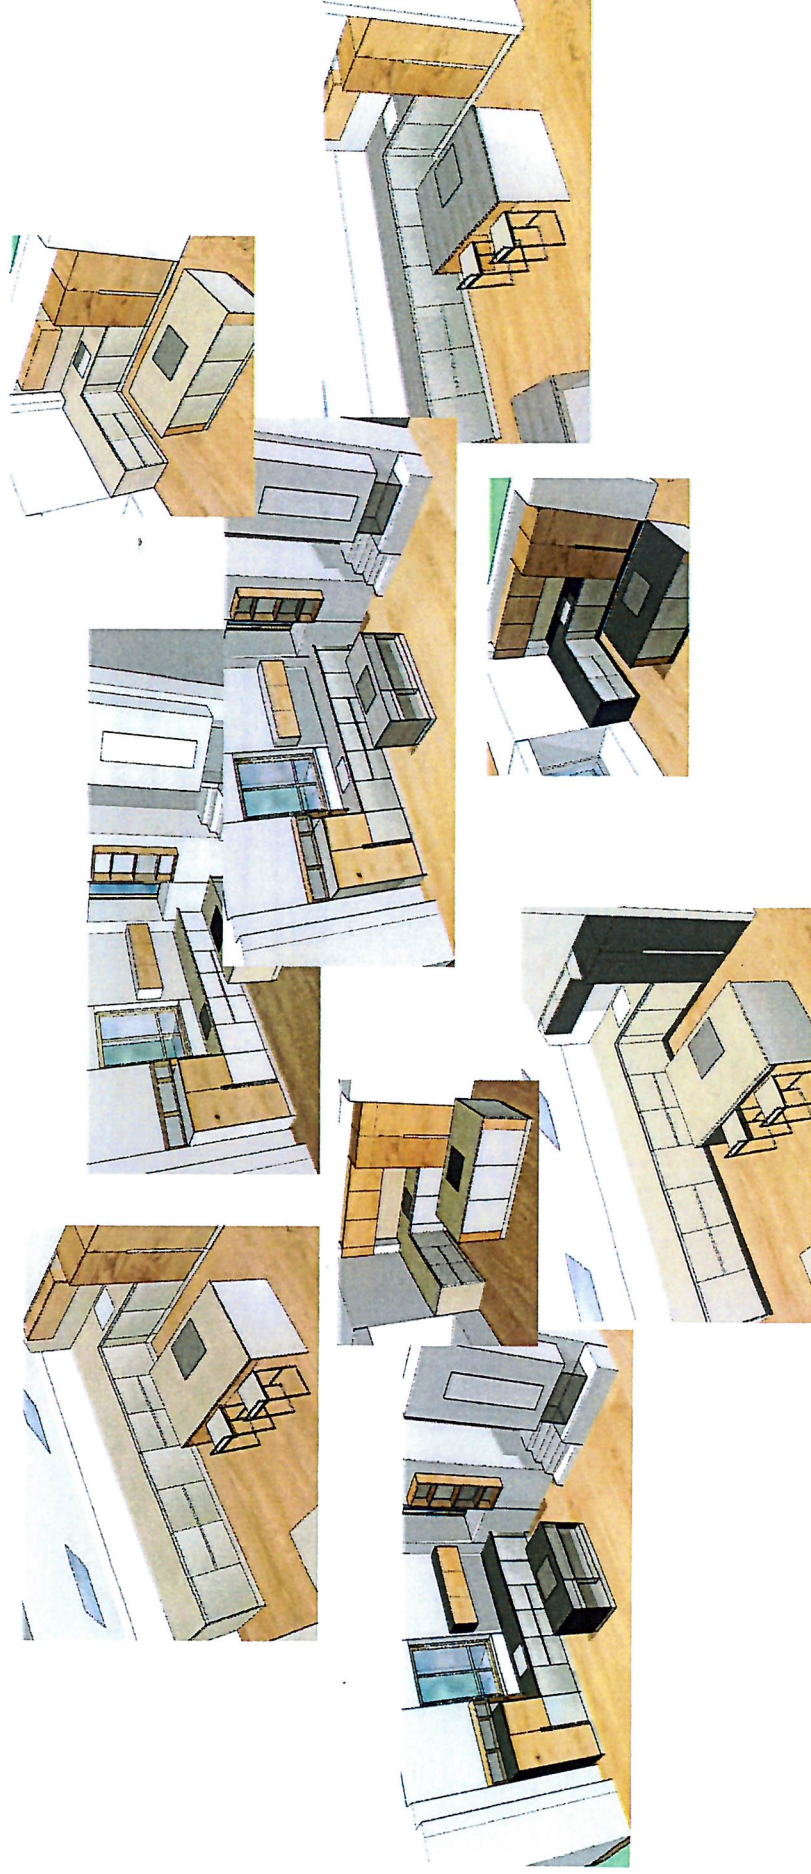

LA MAISON VIGNERONNE À CHEXBRES

CONCEPT CONSULT
ARCHITECTES

RUE DU BOURG-DE-CROUSAZ 10,1071 CHEXBRES (VAUD,SUISSE)

DOSSIER CUISINES_CCA415

LA MAISON VIGNERONNE À CHEXBRES

RUE DU BOURG-DE-CROUSAZ 10, 1071 CHEXBRES (VAUD, SUISSE)

CUISINE_CCA415_04_LOT 05

26.02.2024

LA MAISON VIGNERONNE À CHEXBRES

RUE DU BOURG-DE-CROUSAZ 10, 1071 CHEXBRES (VAUD, SUISSE)

26.02.2024

LA MAISON VIGNERONNE À CHEXBRES

RUE DU BOURG-DE-CROUSAZ 10, 1071 CHEXBRES (VAUD, SUISSE)

CUISINE_CCA415_05

VZUG - COMBAIR V2000 60 / COMBIMIWELL V2000

BOSCH - TABLE DE CUISSON INDUCTION AVEC HOTTE ASPIRANTE

MÉLANGEUR GESSI - ACCIAIO (ART.60537) - STEEL BRUSHED

EVIER BLANCO - LIVEN -SILGRANIT

FRIGO SIEMENS IQ300